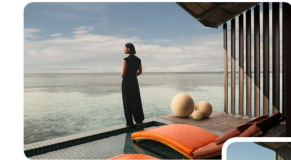

License No. 11/02024

Email : info@qualityexpress.co.th Website : www.qualityexpress.co.th

**Special Offer**

- ชุดอาหารเช้าลอยน้ำ Floating Breakfast 1 ชุดต่อการเข้าพัก
- ทริปดำน้ำ ดูปะการัง พร้อมอุปกรณ์ดำน้ำ
- พนักงานประจำห้องพัก (Butler Service)
- ชมการแสดงโชว์อันเป็นเอกลักษณ์ สั้งสรรค์ปาร์ตี้ ที่ Club Med Kani บริการเรือรับ - ส่งฟรี