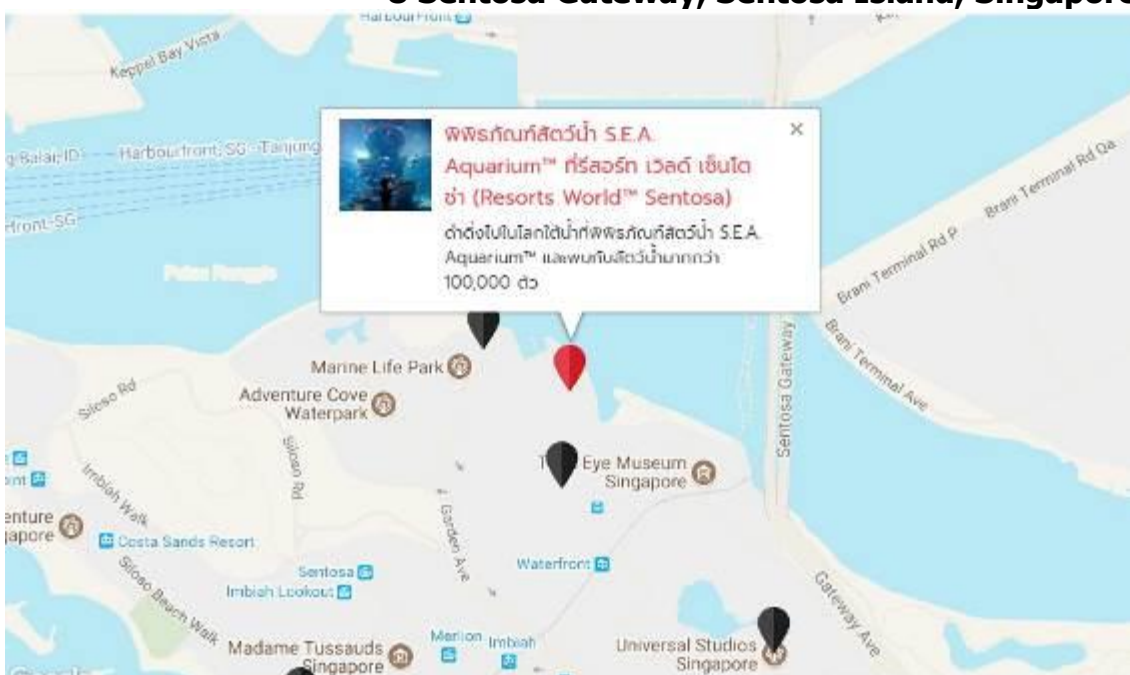

*ราคาบัตรจริง ยังไม่รวมค่าจัดส่ง

แอมบดูลอกใต้ทะเล

ที่พิพิธภัณฑ์สัตว์น้ำ S.E.A. Aquarium™ คุณจะพบกับสัตว์น้ำกว่า 100,000 ตัว เช่น ปลาฉลามเสือดาว ปลากรู๊ปเปอร์ยักษ์ และฝูงกระเบน

ขณะที่คุณเฝ้าดูสัตว์เหล่านี้ว่ายน้ำในอะควาเรียม คุณอาจรู้สึกสงสัยว่าใครดูแลใครกันแน่ อันที่จริง พวกมันจ้องดูพวกเราอย่างสนใจใคร่รู้หรือเปล่านะ เหมือนกับที่สัตว์สองขาอย่างเราเฝ้าดูมันด้วยความสนใจ ไม่ว่าจะมองมุมไหน อะควาเรียมที่อยู่ภายใน Resorts World™ Sentosa ก็คือโลกใต้น้ำแสนมหัศจรรย์ที่เต็มไปด้วยสัตว์น้ำกว่า 100,000 ตัวจาก 800 สายพันธุ์ ว่ายเวียนอยู่ในน้ำปริมาตร 45 ล้านลิตร

ถิ่นกำเนิดสัตว์น้ำ

สัตว์ต่าง ๆ ถูกจัดกลุ่มตามโซนต่าง ๆ 10 โซนและมีถิ่นที่อยู่ 49 แห่ง มาชมปลาจากอ่าวเบงกอล ช่องแคบมะละกา & ทะเลอันดามัน หรือเกรทเลคของแอฟริกาตะวันออก ชมชนใต้น้ำในแนวปะการังและสัตว์น้ำที่น่าสนใจในถิ่นที่อยู่ที่เป็นน้ำเย็น

เดินเล่นไปใน ชาร์ค ซีส์ (Shark Seas) ที่มีเจ้านักล่าเหล่านี้มากกว่า 200 ตัว รวมถึงฉลามที่ใกล้สูญพันธุ์ เช่น ปลาฉลามหัวค้อนหยัก และปลาฉลามครีบเงินที่ดุร้าย

แต่หัวใจสำคัญคืออะควาเรียมยักษ์ในโซน โอเพ่น โอเชียน (Open Ocean) ทำให้คุณรู้สึกวากำลังอยู่ใจกลางของกันทะเล ผันงกระจกที่ใหญ่โตมโหฬารของโอเพ่น โอเชียน มีน้ำหนักมากกว่า 250,000 กิโลกรัม เทียบได้เท่ากับรถบัส 2 ชั้นจำนวน 3 คันที่ซ้อนทับกัน และจุน้ำได้มากกว่า 18 ล้านลิตร

เวลาทำการ

เวลาเปิด เวลา 10.00 น.

เวลาปิด เวลา 19.00 น. (อาจเปลี่ยนแปลงได้ ดูข้อมูลเพิ่มเติมได้ที่เว็บไซต์ www.rwsentosa.com)

**ที่อยู่ พิพิธภัณฑ์สัตว์น้ำ S.E.A. Aquarium™
8 Sentosa Gateway, Sentosa Island, Singapore 098269**