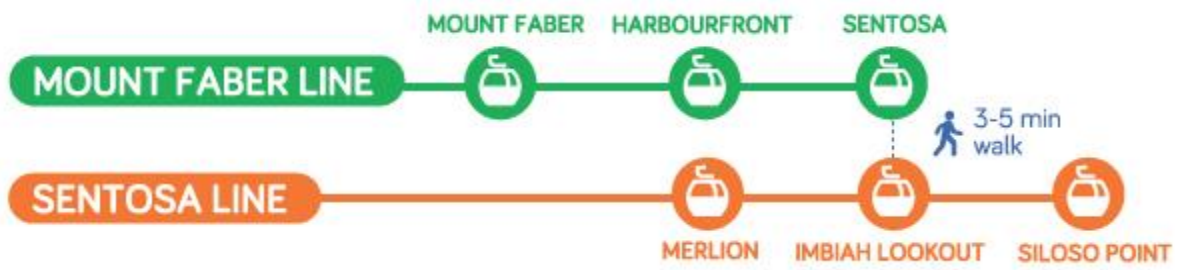

Singapore Cable Car Sky Pass (2Ways)

บัตรผู้ใหญ่ (อายุ 13 ปีขึ้นไป)

฿ **480** /ท่าน

บัตรเด็ก (อายุ 4-12 ปี)

฿ **350** /ท่าน

Singapore Cable Car Skypass

กระเช้าลอยฟ้าที่นั่งจากภูเขามาท์เฟเบอร์ (Mount Faber) ขึ้นไปยังเกาะเซ็นโตซ่า ระหว่างทางสามารถชมวิวทิวทัศน์ที่สวยงามของทะเลสิงคโปร์จากบนกระเช้าได้ และถ้าอากาศแจ่มใสก็อาจจะมองเห็นเกาะของประเทศอินโดนีเซียได้อีกด้วย

SINGAPORE CABLE CAR SKY NETWORK

ประเภทบัตร	ราคาบัตร (บาท/ท่าน)
ผู้ใหญ่ (อายุ 13 ปีขึ้นไป)	480 บาท
เด็ก (อายุ 4-12 ปี)	350 บาท

บัตรขึ้นชมรวม:

บัตรขึ้นกระเช้าขาไป-กลับ ทั้งสาย Mount Faber Line และ Sentosa Line

Mount Faber Line 3 สถานี	Sentosa Line 3 สถานี
1. Mount Faber	1. Merlion
2. Harbourfront	2. Imbiah Lookout
3. Sentosa	3. Siloso Point

หมายเหตุ สามารถใช้บริการสาย Mount Faber Line ได้ 2 เที่ยวเท่านั้น

การเดินทาง

> นั่งรถ MRT ไปลงที่สถานี HarbourFront ทางออก B

> จากนั้นเดินข้ามสะพาน Link Bridge ข้างๆร้าน KFC ก็จะถึงตึก HarbourFront Tower Two ซึ่งเป็นที่ตั้งของสถานี Cable Car

เวลาเปิด-ปิดบริการ

ให้บริการทุกวัน ตั้งแต่เวลา 08.45 – 22.00 น. (ขึ้นรอบสุดท้ายเวลา 21.30 น.)